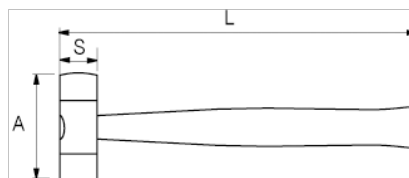

529161

Maza con boca de nailon y mango de madera, 28 mm

DETALLES DEL PRODUCTO

- Maza con boca de nailon.
- Bocas de nailon extensibles.
- Mango de madera.
- Embalaje industrial.

ATRIBUTOS DE PRODUCTO

Producto	S	A	L	
529161	28 mm	80 mm	270 mm	260 g