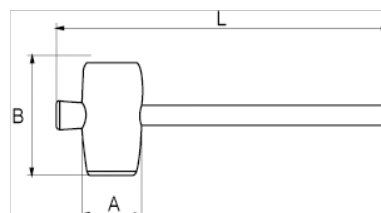

529251

Martillo de goma con mango de madera, 55 mm

DETALLES DEL PRODUCTO

- Martillo de goma.
- Para suelos y paredes.
- Mango de madera.
- cabeza de goma.
- Embalaje industrial.

ATRIBUTOS DE PRODUCTO

Producto	A	B	L	
529251	55 mm	90 mm	320 mm	250 g