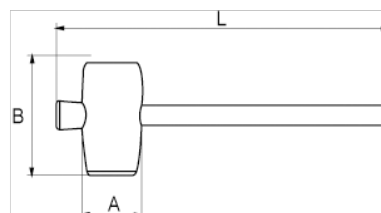

529261

Martillo de goma con mango de madera, 65 mm

DETALLES DEL PRODUCTO

- Martillo de goma.
- Para suelos y paredes.
- Mango de madera.
- cabeza de goma.
- Embalaje industrial.

ATRIBUTOS DE PRODUCTO

Producto	A	B	L	
529261	65 mm	115 mm	340 mm	440 g