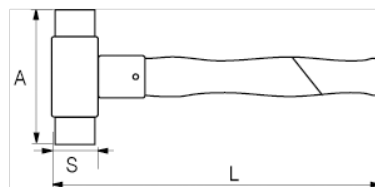

529611

Maza antirrebote con mango de madera, 35 mm

DETALLES DEL PRODUCTO

- Maza antirrebote.
- Bocas de nailon extensibles.
- El golpe es absorbido por el martillo y no por la mano del usuario.
- El mango está acoplado a la cabeza mediante un pasador.
- Mango de madera de nogal de alta calidad.
- Embalaje industrial.

ATRIBUTOS DE PRODUCTO

Producto	S	A	L	 g
529611	35 mm	115 mm	370 mm	500 g