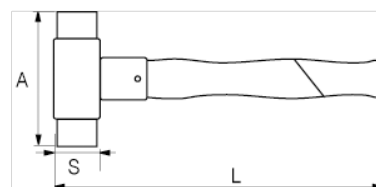

529621

Maza antirrebote con mango de madera, 50 mm

DETALLES DEL PRODUCTO

- Maza antirrebote.
- Bocas de nailon extensibles.
- El golpe es absorbido por el martillo y no por la mano del usuario.
- El mango está acoplado a la cabeza mediante un pasador.
- Mango de madera de nogal de alta calidad.
- Embalaje industrial.

ATRIBUTOS DE PRODUCTO

Producto	S	A	L	 g
529621	50 mm	120 mm	390 mm	1000 g