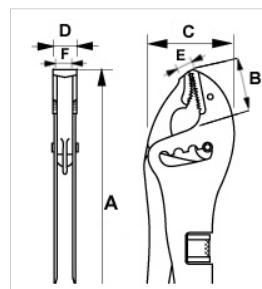

647-250-1

Mordaza grip de boca larga con 4 posiciones, 255 mm

DETALLES DEL PRODUCTO

- Acabado cromado para garantizar una buena protección antioxidación.
- Forma: mordazas planas y convexas que pueden ajustarse en 4 posiciones diferentes para una capacidad de agarre mayor.
- Mordazas extralargas con el doble de capacidad de agarre que el modelo estándar.
- Aplicación: admite perfiles en L, T y U.
- Embalaje en blíster.

ATRIBUTOS DE PRODUCTO

Producto	A	B	C	D	E	F	
647-250-1	255 mm	67 mm	64 mm	17 mm		15 mm	650 g