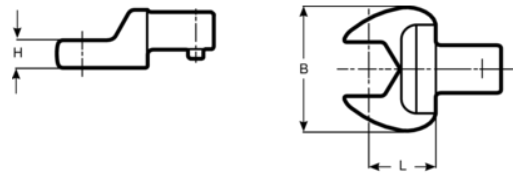

**7309-1-12**

**Cabeza para llave torque de dos bocas, 9 × 12 (12 mm)**

#### DETALLES DEL PRODUCTO

- Cabeza de boca abierta de 9 × 12 mm.
- aleación de acero de alto rendimiento.

#### ATRIBUTOS DE PRODUCTO

Producto		<b>L</b>	<b>H</b>	<b>B</b>	
<b>7309-1-12</b>	12 mm	17.5 mm	5.7 mm	28 mm	45 g