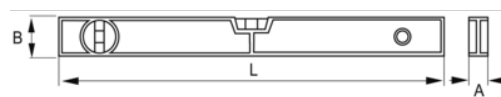

982-80-1
Nivel tubular, 80 cm

DETALLES DEL PRODUCTO

- Precisión de ± 1 mm/m.
- Indicadores acrílicos de tipo barril de alta visibilidad.
- Tres indicadores: horizontal, vertical y 45°.
- Aluminio ligero de 1,5 kg/m.
- Diseño de perfil resistente y superficies de medición superior e inferior fresadas.
- Agujeros para las manos (excepto en el modelo de 400 mm).
- Pintura epoxi duradera.

ATRIBUTOS DE PRODUCTO

Producto	A	B	L	g
982-80-1	24 mm		800 mm	550 g