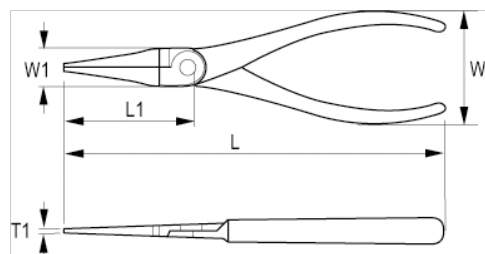

604-180-1

Pinzas de boca plana con mangos bi-material, 180 mm

DETALLES DEL PRODUCTO

- Pinzas de boca plana.
- Mangos: bi-materiales y de agarre suave que proporcionan comodidad y control.
- Acabado: pulido.
- Mordaza dentada para una mejor sujeción.
- Material: Aleación de acero de alto rendimiento.
- Dureza: 45-50 HRC.
- Norma: ISO 5745.

ATRIBUTOS DE PRODUCTO

Producto	L	L1	W1	W2	T1	 g
604-180-1	180 mm	50 mm	20 mm	50 mm	11 mm	175 g