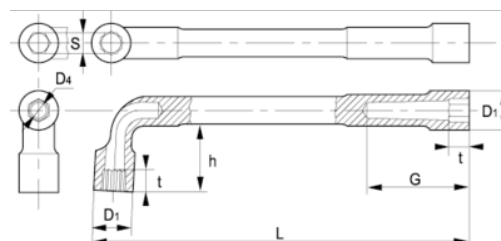

52-07-1

Llave de tubo hexagonal de dos bocas 7 mm, co, clip

### DETALLES DEL PRODUCTO

- Llave de tubo de dos bocas en L en dimensiones métricas
- Las llaves tienen dos bocas hexagonales.
- Acabado: cromado mate.
- Material: aleación de acero de alto rendimiento.
- Dureza: 42-50 HRC.
- Normas: ISO 1711, ISO 691 e ISO 2236.
- -1 blíster.

### ATRIBUTOS DE PRODUCTO

Producto	<b>S</b>	<b>D1</b>	<b>D4</b>	<b>G</b>	<b>h</b>	<b>t</b>	<b>L</b>	 <b>g</b>
52-07-1	7 mm	11 mm	4.5 mm	22 mm	17.5 mm	7 mm	106 mm	40 g