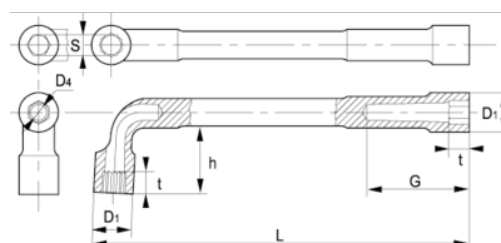

**52-11-1**

**Llave de tubo hexagonal de dos bocas 11 mm, c, clip**

**DETALLES DEL PRODUCTO**

- Llave de tubo de dos bocas en L en dimensiones métricas
- Las llaves tienen dos bocas hexagonales.
- Acabado: cromado mate.
- Material: aleación de acero de alto rendimiento.
- Dureza: 42-50 HRC.
- Normas: ISO 1711, ISO 691 e ISO 2236.
- -1 blíster.

**ATRIBUTOS DE PRODUCTO**

Producto	<b>S</b>	<b>D1</b>	<b>D4</b>	<b>G</b>	<b>h</b>	<b>t</b>	<b>L</b>	 <b>g</b>
<b>52-11-1</b>	11 mm	16.5 mm	8 mm	30 mm	26.5 mm	11 mm	136 mm	120 g