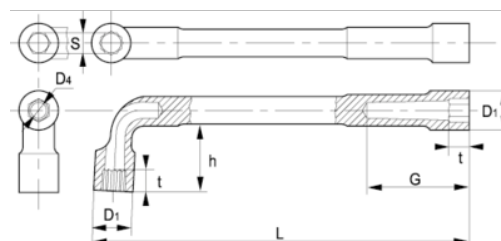

52-14-1

Llave de tubo hexagonal de dos bocas 14 mm, c, clip

DETALLES DEL PRODUCTO

- Llave de tubo de dos bocas en L en dimensiones métricas
- Las llaves tienen dos bocas hexagonales.
- Acabado: cromado mate.
- Material: aleación de acero de alto rendimiento.
- Dureza: 42-50 HRC.
- Normas: ISO 1711, ISO 691 e ISO 2236.
- -1 blíster.

ATRIBUTOS DE PRODUCTO

Producto	S	D1	D4	G	h	t	L	 g
52-14-1	14 mm	21 mm	10.5 mm	40 mm	31.5 mm	13 mm	160 mm	190 g