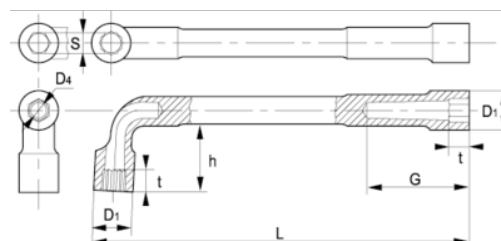

**52-18-1**

**Llave de tubo hexagonal de dos bocas 18 mm, c, clip**

### DETALLES DEL PRODUCTO

- Llave de tubo de dos bocas en L en dimensiones métricas
- Las llaves tienen dos bocas hexagonales.
- Acabado: cromado mate.
- Material: aleación de acero de alto rendimiento.
- Dureza: 42-50 HRC.
- Normas: ISO 1711, ISO 691 e ISO 2236.
- -1 blíster.

### ATRIBUTOS DE PRODUCTO

Producto	<b>S</b>	<b>D1</b>	<b>D4</b>	<b>G</b>	<b>h</b>	<b>t</b>	<b>L</b>	 <b>g</b>
<b>52-18-1</b>	18 mm	26.5 mm	13 mm	50 mm	40 mm	18 mm	195 mm	310 g