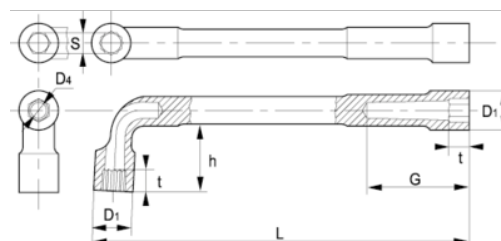

**52-21-1**

**Llave de tubo hexagonal de dos bocas 21 mm, c, clip**

**DETALLES DEL PRODUCTO**

- Llave de tubo de dos bocas en L en dimensiones métricas
- Las llaves tienen dos bocas hexagonales.
- Acabado: cromado mate.
- Material: aleación de acero de alto rendimiento.
- Dureza: 42-50 HRC.
- Normas: ISO 1711, ISO 691 e ISO 2236.
- -1 blíster.

**ATRIBUTOS DE PRODUCTO**

Producto	<b>S</b>	<b>D1</b>	<b>D4</b>	<b>G</b>	<b>h</b>	<b>t</b>	<b>L</b>	 <b>g</b>
<b>52-21-1</b>	21 mm	30.5 mm	15 mm	55 mm	46 mm	21 mm	221 mm	470 g