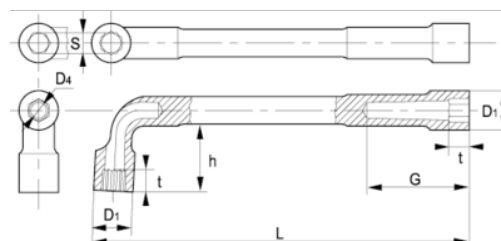

**52-23-1**

**Llave de tubo hexagonal de dos bocas 23 mm, c, clip**

**DETALLES DEL PRODUCTO**

- Llave de tubo de dos bocas en L en dimensiones métricas
- Las llaves tienen dos bocas hexagonales.
- Acabado: cromado mate.
- Material: aleación de acero de alto rendimiento.
- Dureza: 42-50 HRC.
- Normas: ISO 1711, ISO 691 e ISO 2236.
- -1 blíster.

**ATRIBUTOS DE PRODUCTO**

Producto	<b>S</b>	<b>D1</b>	<b>D4</b>	<b>G</b>	<b>h</b>	<b>t</b>	<b>L</b>	 <b>g</b>
<b>52-23-1</b>	23 mm	33.5 mm	18 mm	64 mm	50.5 mm	23 mm	240 mm	650 g