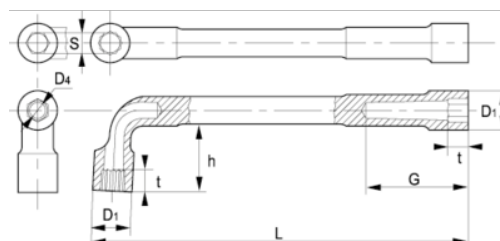

52-27-1

Llave de tubo hexagonal de dos bocas 27 mm, c, clip

DETALLES DEL PRODUCTO

- Llave de tubo de dos bocas en L en dimensiones métricas
- Las llaves tienen dos bocas hexagonales.
- Acabado: cromado mate.
- Material: aleación de acero de alto rendimiento.
- Dureza: 42-50 HRC.
- Normas: ISO 1711, ISO 691 e ISO 2236.
- -1 blíster.

ATRIBUTOS DE PRODUCTO

| Producto | S | D1 | D4 | G | h | t | L |  g |
|----------------|----------|-----------|-----------|----------|----------|----------|----------|------------------------------------------------------------------------------------------------|
| 52-27-1 | 27 mm | 38 mm | 22 mm | 73 mm | 58 mm | 27 mm | 280 mm | 990 g |