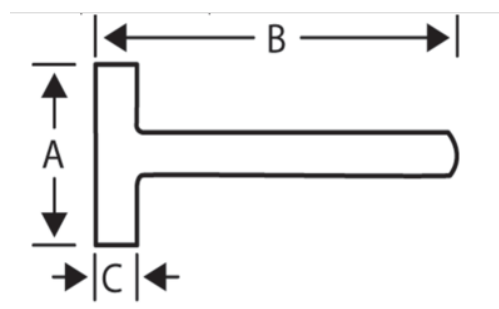

531-07-2

Maza con mango de madera, 1250 g

## DETALLES DEL PRODUCTO

- Maza.
- El mango está acoplado a la cabeza de la maza con cuña de metal redonda.
- Con mango de madera de nogal.
- Embalaje industrial.

## ATRIBUTOS DE PRODUCTO

Producto		<b>A</b>	<b>B</b>	<b>L</b>	
531-07-2	1250 g	43 mm	100 mm	260 mm	1405 g