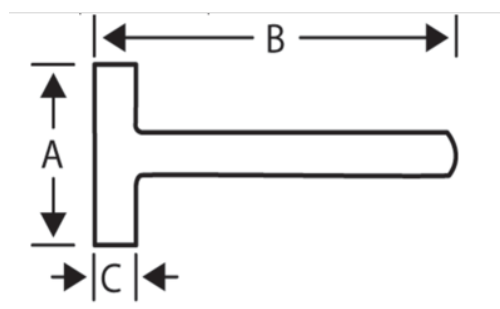

531-09-2

Maza con mango de madera, 2000 g

## DETALLES DEL PRODUCTO

- Maza.
- El mango está acoplado a la cabeza de la maza con cuña de metal redonda.
- Con mango de madera de nogal.
- Embalaje industrial.

## ATRIBUTOS DE PRODUCTO

Producto		<b>A</b>	<b>B</b>	<b>L</b>	
531-09-2	2000 g	50 mm	120 mm	300 mm	2235 g