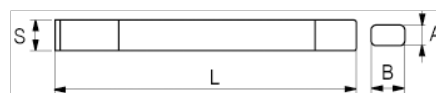

## DETALLES DEL PRODUCTO

- Doble mango plano
- Extraplano y grosor de 7 mm.
- Punta con una dureza de 54 a 58 HRC.
- Extremo de golpeo de 38 a 46 HRC.
- acero de cromo vanadio y cromo molibdeno.
- Pintado de azul.
- Embalajes en blíster.

## ATRIBUTOS DE PRODUCTO

Producto	<b>L</b>	<b>S</b>	<b>A</b>	<b>B</b>	 <b>g</b>
<b>502-230-1</b>	230 mm	26 mm	7 mm	26 mm	285 g