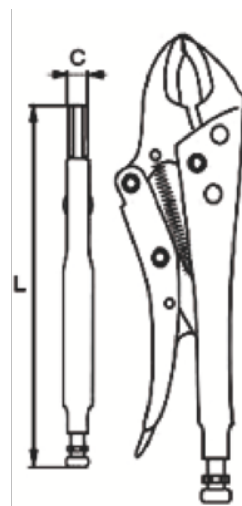

648-185-1

Mordaza grip con mordazas curvadas  
suaves, 185 mm

## DETALLES DEL PRODUCTO

- Mordazas curvadas con cortador.
- Forma: mordazas curvadas universales.
- Mango bi-componente de agarre suave.

## ATRIBUTOS DE PRODUCTO

Producto	Jaw opening	<b>L</b>	<b>C</b>	
648-185-1	41 mm	185 mm	8.5 mm	345 g