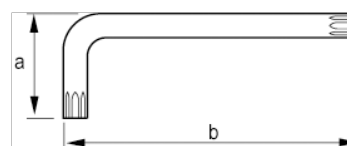

457-10-1

Llave acodada Torx con clip para colgar, mm, T10

#### DETALLES DEL PRODUCTO

- Llaves tipo allen TORX® largas.
- Llave larga.
- La larga garra proporciona una mayor transmisión del par de apriete y más accesibilidad.
- El tratamiento con acabado oxidado proporciona una excelente protección de la superficie; mayor precisión en la punta.
- Acero de alta calidad, totalmente templado.
- La medida está grabada con láser en la varilla para facilitar la identificación.
- En blíster con tarjeta informativa.

## ATRIBUTOS DE PRODUCTO

Producto			<b>a</b>	<b>b</b>	
<b>457-10-1</b>	T10	2.72 mm	17 mm	86 mm	10 g