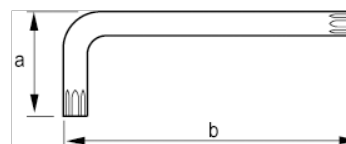

457-15-1

Llave acodada Torx con clip para colgar, mm, T15

DETALLES DEL PRODUCTO

- Llaves tipo allen TORX® largas.
- Llave larga.
- La larga garra proporciona una mayor transmisión del par de apriete y más accesibilidad.
- El tratamiento con acabado oxidado proporciona una excelente protección de la superficie; mayor precisión en la punta.
- Acero de alta calidad, totalmente templado.
- La medida está grabada con láser en la varilla para facilitar la identificación.
- En blíster con tarjeta informativa.

ATRIBUTOS DE PRODUCTO

Producto			a	b	
457-15-1	T15	3.26 mm	18 mm	90 mm	12.2 g