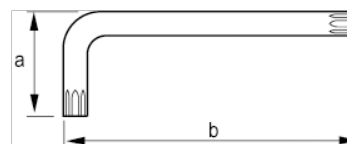

457-25-1

Llave acodada Torx con clip para colgar, mm, T25

DETALLES DEL PRODUCTO

- Llaves tipo allen TORX® largas.
- Llave larga.
- La larga garra proporciona una mayor transmisión del par de apriete y más accesibilidad.
- El tratamiento con acabado oxidado proporciona una excelente protección de la superficie; mayor precisión en la punta.
- Acero de alta calidad, totalmente templado.
- La medida está grabada con láser en la varilla para facilitar la identificación.
- En blíster con tarjeta informativa.

ATRIBUTOS DE PRODUCTO

Producto			a	b	
457-25-1	T25	4.4 mm	20 mm	100 mm	18.8 g