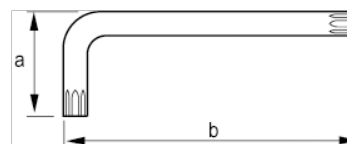

457-50-1

Llave acodada Torx con clip para colgar, mm, T50

DETALLES DEL PRODUCTO

- Llaves tipo allen TORX® largas.
- Llave larga.
- La larga garra proporciona una mayor transmisión del par de apriete y más accesibilidad.
- El tratamiento con acabado oxidado proporciona una excelente protección de la superficie; mayor precisión en la punta.
- Acero de alta calidad, totalmente templado.
- La medida está grabada con láser en la varilla para facilitar la identificación.
- En blíster con tarjeta informativa.

ATRIBUTOS DE PRODUCTO

Producto			a	b	
457-50-1	T50	8.83 mm	32 mm	152 mm	94.2 g