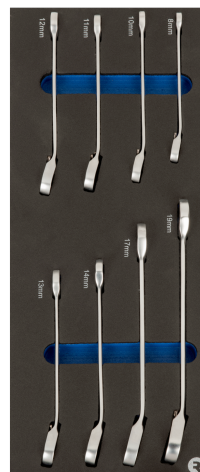

IFF1E002

Llaves combinadas con matraca en foam 1/3 (8 piezas)

DETALLES DEL PRODUCTO

- Foam 1/3 con herramientas (8 piezas).
- Llaves combinadas con Matraca.
- Incluye llaves combinadas con Matraca de 8, 10, 11, 12, 13, 14, 17 y 19 mm.

ATRIBUTOS DE PRODUCTO

Producto		
IFF1E002	44 x 180 x 440 mm	0.98 kg

CONTENIDO DEL JUEGO

Llave combinada de matraca 8 mm,
con clip
18-08-1

Llave combinada de matraca 10 mm,
con clip
18-10-1

Llave combinada de matraca 11 mm,
con clip
18-11-1

Llave combinada de matraca 12 mm,
con clip
18-12-1

Llave combinada de matraca 13 mm,
con clip
18-13-1

Llave combinada de matraca 14 mm,
con clip
18-14-1

Llave combinada de matraca 17 mm,
con clip
18-17-1

Llave combinada de matraca 19 mm,
con clip
18-19-1