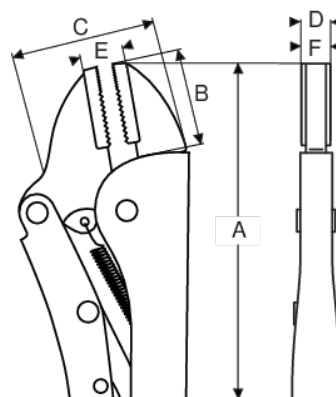

64B-190-1

**Mordaza grip recta universal,
190 mm**

DETALLES DEL PRODUCTO

- Mordazas rectas.
- Para sujetar partes de láminas de metal, barras pequeñas, etc.
- Mordaza resistente, forjada.
- Acero al cromo-molibdeno
- niquelado.

ATRIBUTOS DE PRODUCTO

| Producto | A | B | C | D | E | F |  g |
|------------------|----------|----------|----------|----------|----------|----------|--|
| 64B-190-1 | 190 mm | 29 mm | 42 mm | 15 mm | 0-17 mm | 13 mm | 358 g |