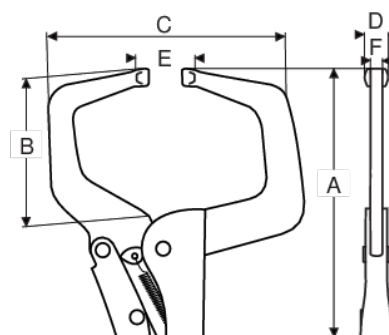

**64C-300-1**  
**Mordaza grip en C, 275 mm**

### DETALLES DEL PRODUCTO

- Mordaza en C.
- El hueco de gran tamaño permite sujetar piezas grandes.
- Puntas de mordaza pequeñas para una agarre preciso.
- Acero al cromo-molibdeno
- niquelado.

### ATRIBUTOS DE PRODUCTO

Producto	A	B	C	D	E	F	
<b>64C-300-1</b>	275 mm	90 mm	140 mm	14 mm	0-65 mm	7 mm	775 g