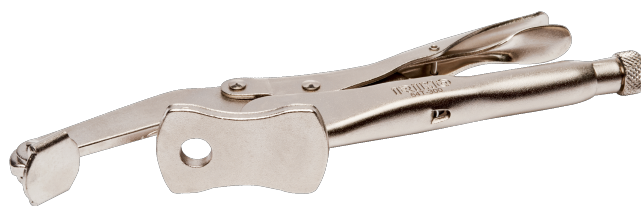

64T-300-1

**Mordaza de sujeción para mesa,
0-80 mm**

DETALLES DEL PRODUCTO

- Mordaza para mesa.
- Con disco oscilante para sujetar superficies desiguales o no paralelas.
- La palanca de desbloqueo está oculta para evitar aperturas accidentales.

- Acero al cromo-molibdeno
- niquelado.

ATRIBUTOS DE PRODUCTO

Producto	A	B	B	C	D	∅	g
64T-300-1	280 mm	0-80 mm		95 mm	90 mm	12.4 mm	650 g