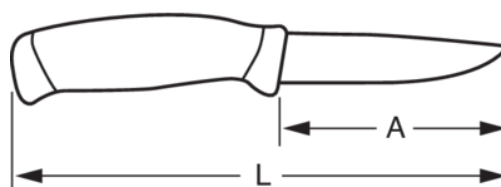

672-220-1

Cuchillo multiusos con hoja de acero inoxidable, 220 mm

DETALLES DEL PRODUCTO

- Cuchillo multiusos.
- El cómodo mango proporciona un excelente agarre.
- Se suministran con una práctica funda para llevarlos en el cinturón.
- Cuchillos multiusos robustos con una hoja de acero inoxidable resistente.

ATRIBUTOS DE PRODUCTO

Producto	A	L	g
672-220-1	100 mm	220 mm	140 g