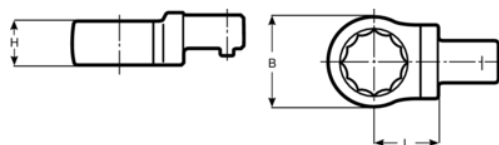

7314-2-13/7314-2-41

Inserto de estrella 14 × 18 mm

#### DETALLES DEL PRODUCTO

- Cabeza de inserto de estrella de 14 × 18 mm.
- aleación de acero de alto rendimiento.
- Acabado forjado y cromado.

## ATRIBUTOS DE PRODUCTO

Producto		<b>H</b>	<b>B</b>	<b>L</b>	
<b>7314-2-13</b>	13 mm	12 mm	21 mm	25 mm	120 g
<b>7314-2-14</b>	14 mm	12 mm	23 mm	25 mm	120 g
<b>7314-2-17</b>	17 mm	13 mm	28 mm	25 mm	130 g
<b>7314-2-19</b>	19 mm	13 mm	30 mm	25 mm	140 g
<b>7314-2-22</b>	22 mm	15 mm	35 mm	25 mm	145 g
<b>7314-2-24</b>	24 mm	15 mm	38 mm	25 mm	145 g
<b>7314-2-27</b>	27 mm	18 mm	42 mm	31 mm	170 g
<b>7314-2-30</b>	30 mm	18 mm	45 mm	31 mm	180 g
<b>7314-2-32</b>	32 mm	18 mm	48 mm	31 mm	180 g
<b>7314-2-36</b>	36 mm	19 mm	53 mm	31 mm	205 g
<b>7314-2-41</b>	41 mm	19 mm	59 mm	31 mm	235 g