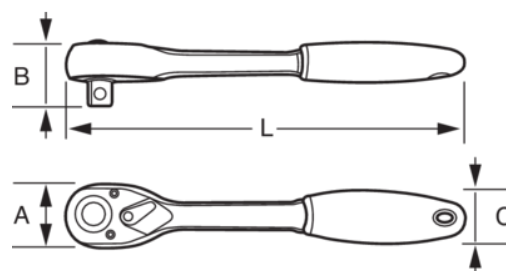

**115-70-1**

**Matraca reversible tipo pera de 3/8"**

### DETALLES DEL PRODUCTO

- 72 dientes y ángulo de acción de 5°.
- Función de liberación rápida.
- Palanca para cambiar de dirección de forma fácil y rápida con una mano en el cabezal de la llave.
- Cabeza delgada para lugares estrechos.
- Formas redondeadas y superficies de pulido fino sin puntos agresivos.
- Mango bi-componente antideslizante y cómodo con un agujero para colgar y facilitar el almacenamiento.
- Fabricado con acero aleado de alto rendimiento y de precisión, forjado y tratado térmicamente para proporcionar la máxima durabilidad.
- Embalaje en blíster y plástico antirrobo.
- Normas: ISO 3315/1174-2 y DIN 3122/3120.

### ATRIBUTOS DE PRODUCTO

Producto				<b>A</b>	<b>B</b>	<b>C</b>	<b>L</b>	
<b>115-70-1</b>	3/8 in	5°	72	33 mm	33 mm	32 mm	202 mm	341 g