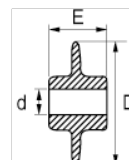

321511-321551

Rueda de repuesto para cortatubos

#### DETALLES DEL PRODUCTO

- Rueda de repuesto para cortatubos.
- Para 321501-321161-321171-321281-321361.
- Fabricado con acero DIN 17230.

#### ATRIBUTOS DE PRODUCTO

Producto	D	d	E	 g
321511	20 mm	5 mm	5 mm	5 g
321551	31 mm	9 mm	19 mm	28 g