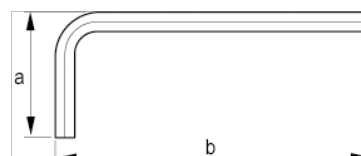

040541-040191

Llave tipo allen niquelada, pulgadas

DETALLES DEL PRODUCTO

- Llave tipo allen en pulgadas.
- Llave corta.
- La superficie niquelada protege contra la corrosión.
- Acero de alta calidad, totalmente templado.
- Medida grabada en la hoja para una fácil identificación.
- ISO 2936.
- Embalaje industrial.

ATRIBUTOS DE PRODUCTO

Producto		a	b	
040541	1/16" in	15 mm	47 mm	1 g
040561	3/32" in	21 mm	59 mm	3 g
040581	1/8" in	23 mm	66 mm	4 g
040601	3/16" in	33 mm	85 mm	18 g
040611	7/32" in	35.5 mm	91 mm	29 g
040621	1/4" in	38 mm	96 mm	32 g
040641	5/16" in	44 mm	108 mm	60 g
040661	3/8" in	50 mm	122 mm	100 g
040681	7/16" in	53 mm	129 mm	140 g
040701	1/2" in	63 mm	145 mm	182 g
040731	5/8" in	76 mm	168 mm	370 g
040191	3/4" in	89 mm	199 mm	601 g