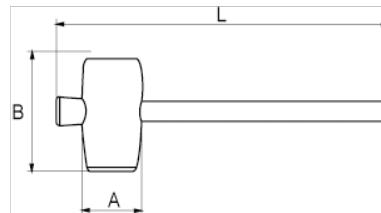

529251-529291

Martillo de goma negra

DETALLES DEL PRODUCTO

- Martillo de goma.
- Para suelos y paredes.
- Mango de madera.
- cabeza de goma.
- Embalaje industrial.

ATRIBUTOS DE PRODUCTO

Producto	A	B	L	
529251	55 mm	90 mm	320 mm	250 g
529261	65 mm	115 mm	340 mm	440 g
529271	75 mm	125 mm	360 mm	600 g
529291	90 mm	139 mm	360 mm	720 g