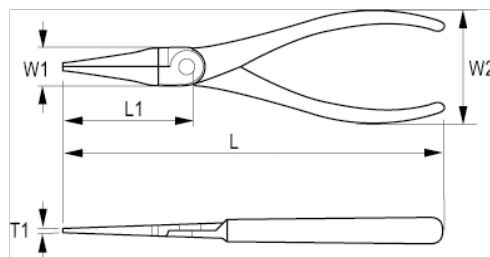

604-160-1/604-180-1

Pinzas de boca plana

## DETALLES DEL PRODUCTO

- Pinzas de boca plana.
- Mangos: bi-materiales y de agarre suave que proporcionan comodidad y control.
- Acabado: pulido.
- Mordaza dentada para una mejor sujeción.
- Material: Aleación de acero de alto rendimiento.
- Dureza: 45-50 HRC.
- Norma: ISO 5745.

## ATRIBUTOS DE PRODUCTO

Producto	<b>L</b>	<b>L1</b>	<b>W1</b>	<b>W2</b>	<b>T1</b>	 <b>g</b>
<b>604-160-1</b>	158 mm	48 mm	17 mm	48 mm	9 mm	150 g
<b>604-180-1</b>	180 mm	50 mm	20 mm	50 mm	11 mm	175 g