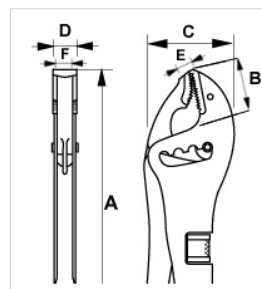

647-250-1

Mordaza con 4 posiciones y bocas largas

### DETALLES DEL PRODUCTO

- Acabado cromado para garantizar una buena protección antioxidación.
- Forma: mordazas planas y convexas que pueden ajustarse en 4 posiciones diferentes para una capacidad de agarre mayor.
- Mordazas extralargas con el doble de capacidad de agarre que el modelo estándar.
- Aplicación: admite perfiles en L, T y U.
- Embalaje en blíster.

### ATRIBUTOS DE PRODUCTO

Producto	A	B	C	D	E	F	
647-250-1	255 mm	67 mm	64 mm	17 mm		15 mm	650 g