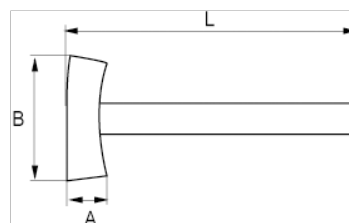

## DETALLES DEL PRODUCTO

- Maza.
- El mango está acoplado a la cabeza de la maza con dos cuñas de metal redondas y una cuña de madera recta.
- Con mango de madera de nogal.
- Embalaje industrial.

## ATRIBUTOS DE PRODUCTO

Producto	A	B	L		
530-03-2	35 mm	110 mm	280 mm	700 g	800 g
530-05-2	38 mm	120 mm	280 mm	1000 g	1200 g
530-07-2	43 mm	135 mm	280 mm	1250 g	1400 g