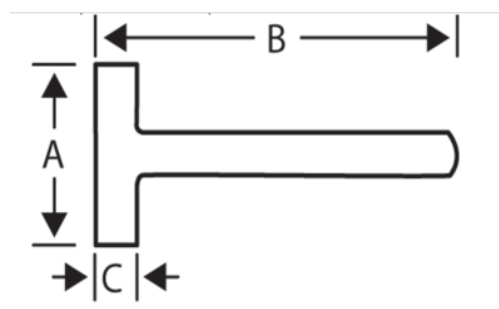

531-05-2/531-09-2  
Maza con mango de nogal

## DETALLES DEL PRODUCTO

- Maza.
- El mango está acoplado a la cabeza de la maza con cuña de metal redonda.
- Con mango de madera de nogal.
- Embalaje industrial.

## ATRIBUTOS DE PRODUCTO

Producto		<b>A</b>	<b>B</b>	<b>L</b>	
<b>531-05-2</b>	1000 g	40 mm	95 mm	260 mm	1155 g
<b>531-07-2</b>	1250 g	43 mm	100 mm	260 mm	1405 g
<b>531-08-2</b>	1500 g	45 mm	110 mm	280 mm	1675 g
<b>531-09-2</b>	2000 g	50 mm	120 mm	300 mm	2235 g