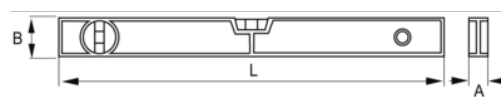

982-SET

Juego de niveles, 2 piezas

DETALLES DEL PRODUCTO

- Juego de dos niveles.
- -Nivel de 600 mm.
- -Nivel torpedo.
- Precisión de ± 1 mm/m.
- Peso del perfil de 529 g/m.
- Líquido de alta visibilidad y de baja densidad dentro de los frascos.

ATRIBUTOS DE PRODUCTO

| Producto | A | B | L | g |
|----------------|-------|-------|--------|-------|
| 982-SET | 55 mm | 60 mm | 600 mm | 410 g |