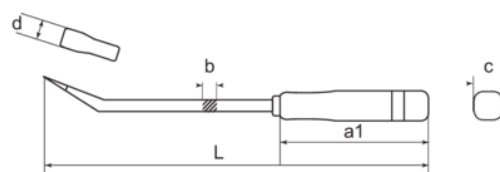

## DETALLES DEL PRODUCTO

- Palancas larga para curvar y doblar fácilmente.
- Los mangos de plástico con un diseño ligero ofrecen un agarre cómodo y un efecto potente.

## ATRIBUTOS DE PRODUCTO

Producto	<b>L</b>	<b>d</b>	<b>b</b>	<b>a1</b>	<b>C</b>	<b>g</b>
ZH70611	200 mm		6 mm	10.5 mm	23 mm	72 g
ZH70612	300 mm		9 mm	15 mm	27 mm	220 g
ZH70613	450 mm		11 mm	19 mm	30 mm	440 g
ZH70614	600 mm		11 mm	19 mm	30 mm	580 g