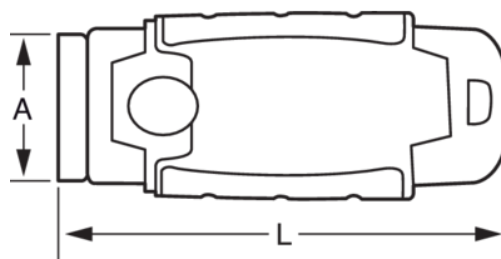

538-140-1

Hoja de rasqueta para cristal, 40 mm

## DETALLES DEL PRODUCTO

- Ideal para retirar pintura, pegamento, masilla o adhesivos en cristales, azulejos, paredes, suelos y otras superficies lisas.
- Utiliza hojas afiladas de un solo filo estándar. Varilla: 40 × 20 mm.
- Diseño bi-componente ergonómico para un agarre cómodo y sin deslizamientos.

- La hoja se retrae para un almacenamiento seguro.
- Compartimento de almacenamiento interno en la tapa del mango (incluye 5 hojas).
- Embalaje en blíster.

## ATRIBUTOS DE PRODUCTO

Producto	A	L	g
538-140-1	50 mm	138 mm	68 g