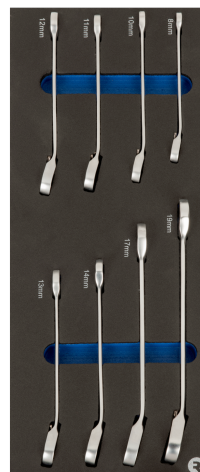

**IFF1E002**

**Llaves combinadas con matraca en bandeja de foam 1/3 (8 piezas)**

#### DETALLES DEL PRODUCTO

- Foam 1/3 con herramientas (8 piezas).
- Llaves combinadas con Matraca.
- Incluye llaves combinadas con Matraca de 8, 10, 11, 12, 13, 14, 17 y 19 mm.

## CONTENIDO DEL JUEGO

Llave combinada de matraca 8 mm,  
con clip  
**18-08-1**

Llave combinada de matraca 10 mm,  
con clip  
**18-10-1**

Llave combinada de matraca 11 mm,  
con clip  
**18-11-1**

Llave combinada de matraca 12 mm,  
con clip  
**18-12-1**

Llave combinada de matraca 13 mm,  
con clip  
**18-13-1**

Llave combinada de matraca 14 mm,  
con clip  
**18-14-1**

Llave combinada de matraca 17 mm,  
con clip  
**18-17-1**

Llave combinada de matraca 19 mm,  
con clip  
**18-19-1**