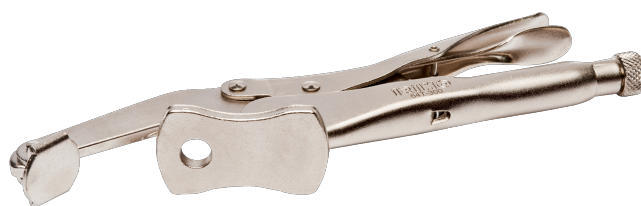

64T-300
Mordaza para mesa

DETALLES DEL PRODUCTO

- Mordaza para mesa.
- Con disco oscilante para sujetar superficies desiguales o no paralelas.
- La palanca de desbloqueo está oculta para evitar aperturas accidentales.

- Acero al cromo-molibdeno
- niquelado.

ATRIBUTOS DE PRODUCTO

Producto	A	B	B	C	D	∅	 g
64T-300-1	280 mm	0-80 mm		95 mm	90 mm	12.4 mm	650 g