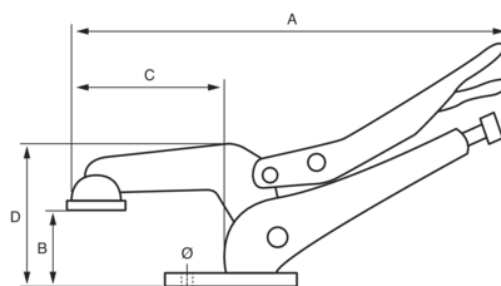

64T-300
Mordaza para mesa

DETALLES DEL PRODUCTO

- Mordaza para mesa.
- Con disco oscilante para sujetar superficies desiguales o no paralelas.
- La palanca de desbloqueo está oculta para evitar aperturas accidentales.

- Acero al cromo-molibdeno
- niquelado.

ATRIBUTOS DE PRODUCTO

Producto	A	B	B	C	D	∅	 g
64T-300-1	280 mm	0-80 mm		95 mm	90 mm	12.4 mm	650 g