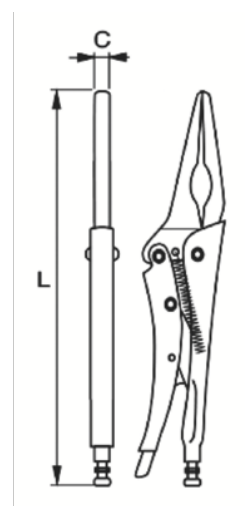

648-165-1

Mordaza grip con boca larga de agarre suave, 165 mm

DETALLES DEL PRODUCTO

- Mordazas curvadas con cortador.
- Forma: mordazas curvadas universales.
- Mango bi-componente de agarre suave.

ATRIBUTOS DE PRODUCTO

Producto	C	L	Jaw opening	g
648-165-1	4.2 mm	165 mm	57 mm	180 g