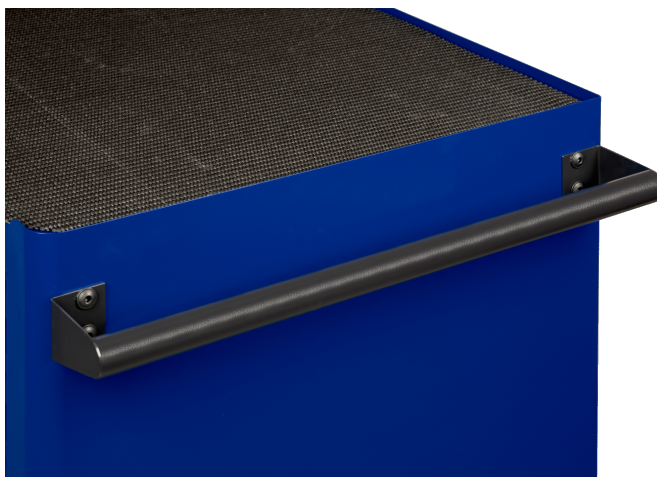

9066K-05

Asa lateral para serie 9066K

DETALLES DEL PRODUCTO

- Asa lateral para serie 9066K

ATRIBUTOS DE PRODUCTO

Producto	
9066K-05	350 mm