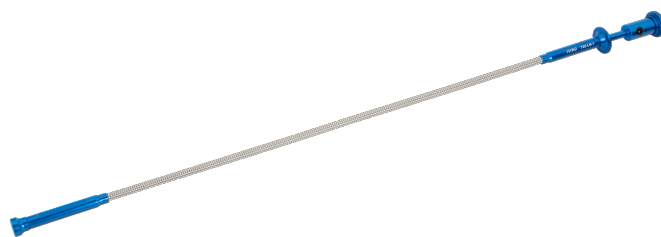

720-LM-1

Extractor con 4 garras magnético con luz

DETALLES DEL PRODUCTO

- Para agarrar piezas muy pequeñas
- Luz incorporada para localizar objetos en la oscuridad
- Imán de neodimio en la punta
- Eje flexible con núcleo de acero
- Acabado Cromado

ATRIBUTOS DE PRODUCTO

Producto	L	g
720-LM-1	625 mm	120 g