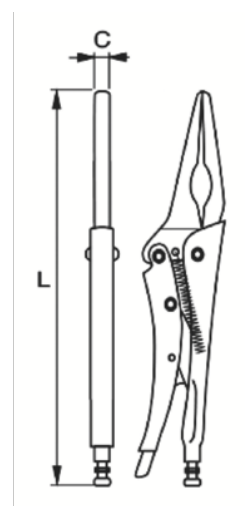

648-165-1

Mordaza de punta larga con mango bi-material

DETALLES DEL PRODUCTO

- Mordazas curvadas con cortador.
- Forma: mordazas curvadas universales.
- Mango bi-componente de agarre suave.

ATRIBUTOS DE PRODUCTO

Producto	C	L	Jaw opening	g
648-165-1	4.2 mm	165 mm	57 mm	180 g