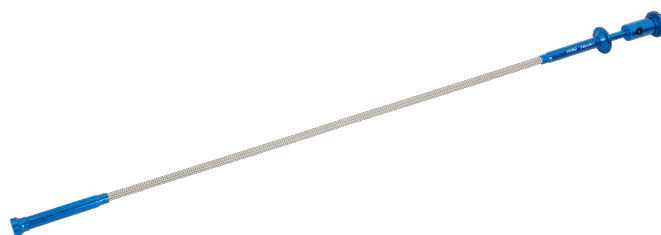

720-LM-1

Extractor de garra magnético con luz

### DETALLES DEL PRODUCTO

- Para agarrar piezas muy pequeñas
- Luz incorporada para localizar objetos en la oscuridad
- Imán de neodimio en la punta
- Eje flexible con núcleo de acero
- Acabado Cromado

### ATRIBUTOS DE PRODUCTO

Producto	L	g
720-LM-1	625 mm	120 g