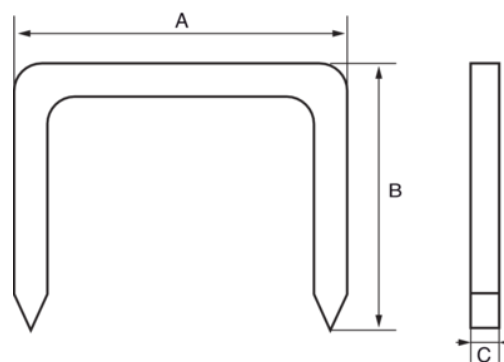

560-HD-10
Grapas Heavy Duty, 10 mm

DETALLES DEL PRODUCTO

- Adecuadas para trabajos pesados de grapado como el aislamiento, alfombras o tela asfáltica
- Fija tejidos, telas, alfombras, cartón, listones planos de madera, cartón y mallas metálicas
- Caja de plástico de 1000 uds

ATRIBUTOS DE PRODUCTO

Producto		A	B	C	
560-HD-10	1000	10.6 mm		1.2 mm	158 g