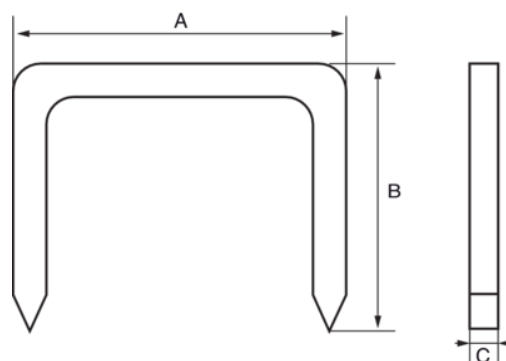

560-LD-12

**Grapas para trabajos domésticos
ligeros, 12 mm**

DETALLES DEL PRODUCTO

- Especialmente diseñadas para trabajos domésticos ligeros y manualidades

- Caja de plástico de 1000 uds

ATRIBUTOS DE PRODUCTO

Producto		A	B	C	
560-LD-12	1000	11.3 mm	12 mm	0.7 mm	112 g